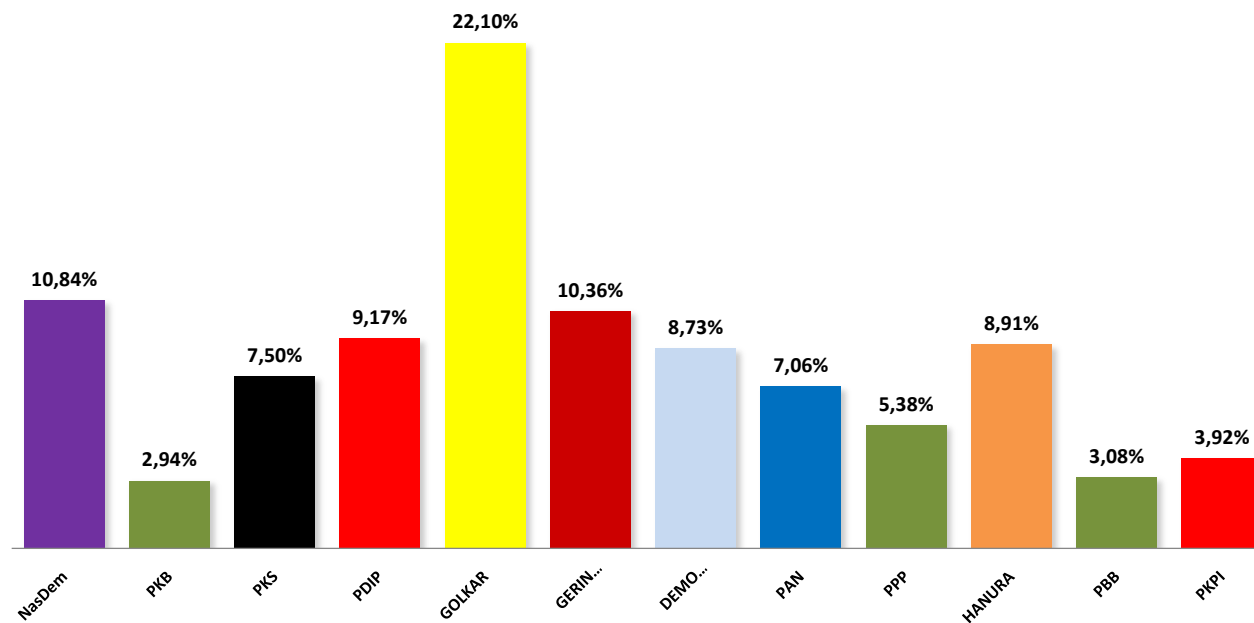

**GRAFIK REKAPITULASI JUMLAH PEROLEHAN SUARA SAH PARTAI POLITIK  
DALAM PEMILU ANGGOTA DPRD KABUPATEN/KOTA TAHUN 2014**

KABUPATEN : LUWU TIMUR  
PROVINSI : SULAWESI SELATAN

No	Partai	Suara Sah	%
1	NasDem	15.104	10,84%
2	PKB	4.096	2,94%
3	PKS	10.453	7,50%
4	PDIP	12.774	9,17%
5	GOLKAR	30.782	22,10%
6	GERINDRA	14.438	10,36%
7	DEMOKRAT	12.168	8,73%
8	PAN	9.837	7,06%
9	PPP	7.493	5,38%
10	HANURA	12.409	8,91%
14	PBB	4.292	3,08%
15	PKPI	5.456	3,92%
Total		139.302	

MODEL EB-1

**REKAPITULASI JUMLAH PEROLEHAN SUARA SAH PARTAI POLITIK  
DALAM PEMILU ANGGOTA DPRD KABUPATEN/KOTA TAHUN 2014**

**KABUPATEN : LUWU TIMUR  
PROVINSI : SULAWESI SELATAN**

No	PARTAI POLITIK	PEROLEHAN SUARA SAH				JUMLAH SUARA SAH
		DAPIL 1	DAPIL 2	DAPIL 3	DAPIL 4	
1	2	3	4	5	6	7
1	Partai NasDem	3.722	2.215	3.968	5.199	15.104
2	PARTAI KEBANGKITAN BANGSA	590	262	2.514	730	4.096
3	PARTAI KEADILAN SEJAHTERA	2.469	2.143	1.736	4.105	10.453
4	PDI PERJUANGAN	3.106	3.401	2.195	4.072	12.774
5	PARTAI GOLONGAN KARYA	5.181	10.346	9.507	5.748	30.782
6	PARTAI GERINDRA	2.938	2.709	3.018	5.773	14.438
7	PARTAI DEMOKRAT	1.954	3.788	2.998	3.428	12.168
8	PARTAI AMANAT NASIONAL	2.951	2.530	2.612	1.744	9.837
9	PARTAI PERSATUAN PEMBANGUNAN	2.661	1.451	2.302	1.079	7.493
10	PARTAI HATI NURANI RAKYAT	2.352	2.904	1.888	5.265	12.409
14	PARTAI BULAN BINTANG	1.643	2.018	552	79	4.292
15	PARTAI KEADILAN DAN PERSATUAN INDONESIA	1.153	1.762	892	1.649	5.456
	<b>JUMLAH</b>	<b>30.720</b>	<b>35.529</b>	<b>34.182</b>	<b>38.871</b>	<b>139.302</b>

**JUMLAH SELURUH SUARA SAH PARTAI POLITIK**

**139.302**

Malili , 13 Mei 2014

**KOMISI PEMILIHAN UMUM KABUPATEN LUWU TIMUR**

1. MUHAMMAD NUR, SH	Ketua	_____
2. MUHAMMAD AYYUB	Anggota	_____
3. WAHYUDDIN, SH	Anggota	_____
4. ZAINAL, SE	Anggota	_____
5. KHAERANA, SE	Anggota	_____